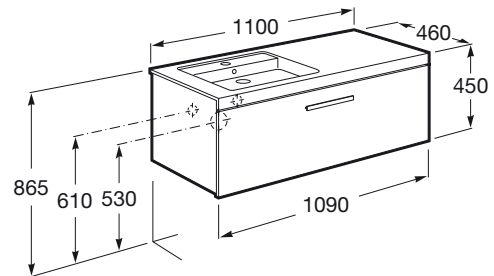

PRISMA

Unik (mueble base con un cajón y lavabo izquierda)

MEDIDAS

Longitud	1100 mm
Anchura	460 mm
Altura	450 mm

COLORES Y ACABADOS

321 Fresno

PVPR (IVA INCLUIDO)

935,33 €

DIBUJOS TÉCNICOS

CARACTERÍSTICAS

UNIK - Conjunto de mueble base y lavabo de sobremueble con la cubeta en la izquierda. Sifón ahorra espacio incluido. No incluye patas ni grifería.

Forma lavabo: Cuadrado

Instalación de la grifería: En el lavabo